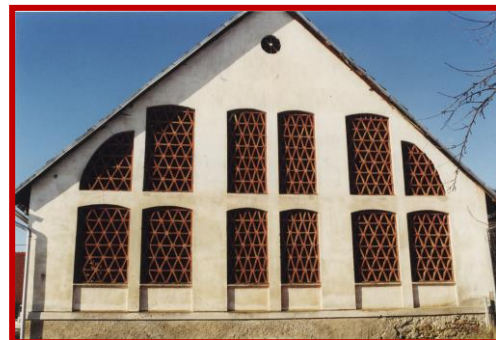

Diese Zweiteilung einer Giebelfront wird auch bei der Gestaltung berücksichtigt und ist deutlich ev. durch horizontale Lisenen erkennbar. Im ebenerdigen Bereich sind die Fenster meist großflächig und harmonisieren im Stil mit jenen Fenstern an den Längswänden des Stadels. Sie sind dominierend und auch besonders schön gestaltet. Welche Füllungen und Gestalt die Fenster haben, sind sehr individuell und auch von den "Architekten" - meist sind es friulanischen Maurer - mitbestimmt.

Jedoch können sie sich von jenen Fenstern im Bereich des Daches unterscheiden. Dieser Unterschied ist vor allem durch die Schräge des Daches bestimmt. Dieses Dreieck bietet sich für eine individuelle Gestaltung an. Hier werden oft dreieckige, viertelkreisförmige oder quadratische Fenster angeordnet. Wenn es sich nicht um ein Krüppelwalmdach handelt, wird meist im obersten Bereich der Front eine Rosette angeordnet, aber eine Regel ist das keine. Auch glockenförmige Fensterformen sind anzutreffen, wenn sich der Stadel in Kirchnähe befindet und die Gläubigkeit des Bauers dokumentieren soll.

Hier einige Beispiele:

Gestaltung oben und unten im gleichen Stil:

Lind

Aich

Äußere Einöd

Feldkirchen

Serie - Fachausdrücke

Unterschiedliche Gestaltung des Dachbereiches zum unteren:

Latschach

Lichtgraben

Waidegg

Kraig

Dachbereich absolut anders gestaltet

St. Peter am Bichl

Lassendorf

Emmersdorf